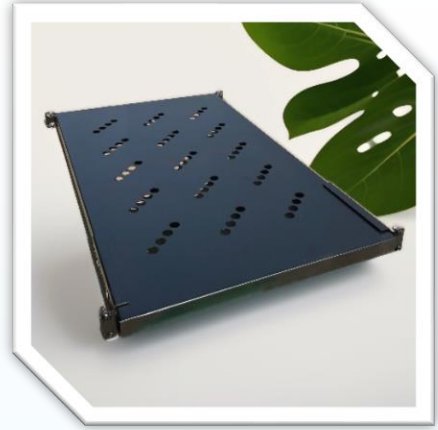

Giới thiệu sản phẩm

Dòng sản phẩm iKORACK khay chứa thiết cho tủ rack. Dòng sản phẩm với đa dạng chiều cao 1U với kết cấu đáp ứng được các yêu cầu khác nhau của khách hàng

**Đặc điểm sản phẩm**

- Kết cấu khung thép vững chắc.
- Thiết kế nhỏ gọn, trọng lượng nhẹ.
- Khe thông gió giúp giảm nhiệt độ thiết bị
- Pat đi kèm giúp dễ dàng gắn vào tủ rack. Có thể điều chỉnh theo chiều sâu tủ

Thông số kỹ thuật

Thông số cơ học	Giá trị	Đặc tính
Kích thước (mm)	440W x 320D x 45H	Khay tủ 600D
	440W x 620D x 45H	Khay tủ 800D
	440W x 760D x 45H	Khay tủ 1000D
	440W x 960D x 45H	Khay tủ 1200D
Tải trọng		200Kg
Màu sơn	Đen hay RAL 7035	

Khay cố định

Thông số cơ học	Giá trị	Đặc tính
Kích thước (mm)	412W x 320D x 45H	Khay tủ 600D
	412W x 620D x 45H	Khay tủ 800D
	412W x 760D x 45H	Khay tủ 1000D
	412W x 960D x 45H	Khay tủ 1200D
Tải trọng		25Kg
Màu sơn	Đen hay RAL 7035	